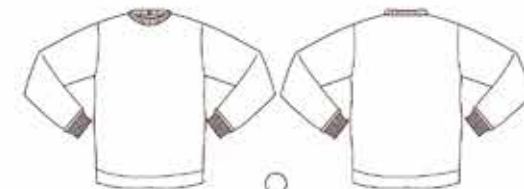

TALLAS / SIZES: XS-S-M-L-XL

SUDADERAS - MUJER

● ROSA/PINK

○ BLANCO/WHITE

● ROSA/
PINK

○ BLANCO/
WHITE

● NEGRO/
BLACK

● GRIS CLARO JASPEADO/
HEATHER LIGHT GREY