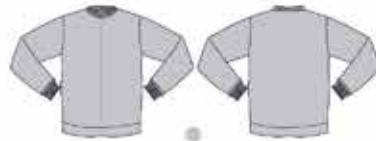

SUDADERAS - JUNIOR

ROSA/PINK

ROSA/PINK

AZUL MARINO/NAVY

GRIS JASPEADO/HEATHER GREY

BURDEOS/BURGUNDY

BLANCO/WHITE

MOSTAZA/MUSTARD