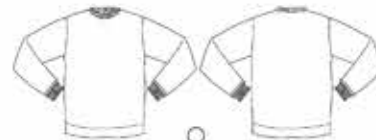

SUDADERAS - JUNIOR

ROSA/PINK

ROSA/PINK

AZUL MARINO/NAVY

GRIS JASPEADO/HEATHER GREY

BURDEOS/BURGUNDY

BLANCO/WHITE

MOSTAZA/MUSTARD