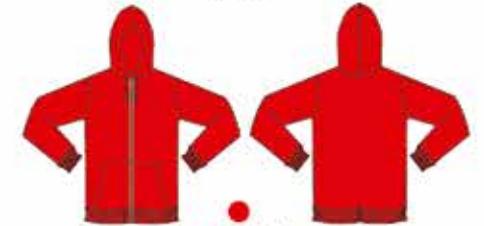

TURQUESA/ROSA

REF.: **SA338**

DESCR.: SUDADERA CAPUCHA CREMALLERA JUNIOR
"PRO" PATTERN ZIPPER HOODIE SWEATER

TALLAS / SIZES: 10-12-14-16

SUDADERAS - JUNIOR

GRIS JASPEADO/
HEATHER GREY

NEGRO/
BLACK

ROJO/
RED