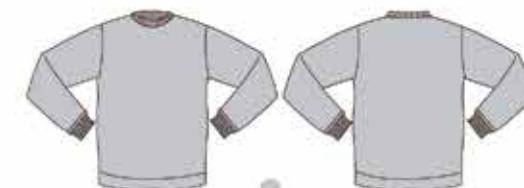

TALLAS / SIZES: XS-S-M-L-XL

SUDADERAS - MUJER

● ROSA/PINK

○ BLANCO/WHITE

● ROSA/
PINK

○ BLANCO/
WHITE

● NEGRO/
BLACK

● GRIS CLARO JASPEADO/
HEATHER LIGHT GREY