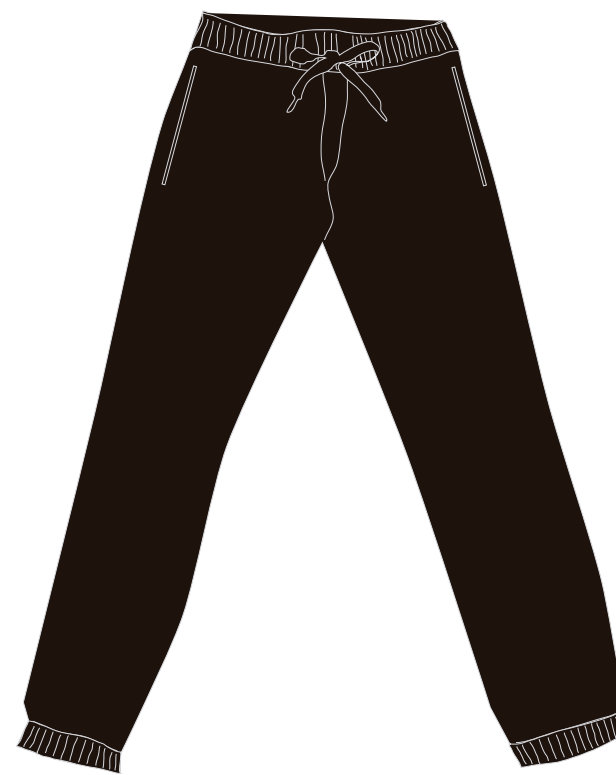

# TU COLECCIÓN PONCHOS LICRAS PANTS 2024

REF.: **SA500**

DESCR.: PANTALON LARGO CHANDAL  
LONG GYM PANT

TALLAS / SIZES: S-M-L-XL-XXL

**GYM-PANT**

●  
GRIS CLARO/  
LIGHT GREY

●  
GRIS MEDIO JASPEADO/  
HEATHER MID GREY

●  
NEGRO/  
BLACK

REF.: **SA502**

DESCR.: BEACH PANT ADULTO  
ADULT BEACH PANT

TALLAS / SIZES: S-M-L-XL-XXL

**GYM-PANT**

MARINO/  
NAVY

BEIGE/  
BEIGE

NEGRO/  
BLACK