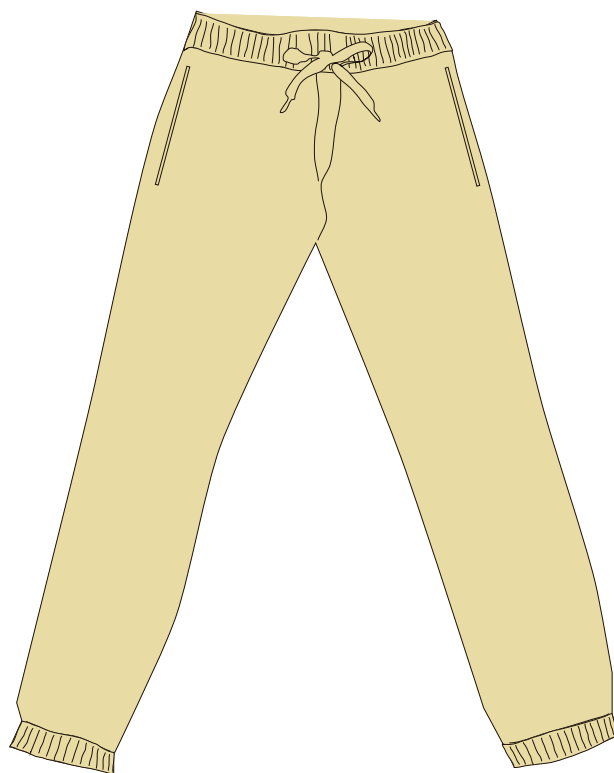

# TU COLECCIÓN PONCHOS LICRAS PANTS 2024

REF.: **SA500**

DESCR.: PANTALON LARGO CHANDAL  
LONG GYM PANT

TALLAS / SIZES: S-M-L-XL-XXL

**GYM-PANT**

●  
GRIS CLARO/  
LIGHT GREY

●  
GRIS MEDIO JASPEADO/  
HEATHER MID GREY

●  
NEGRO/  
BLACK

REF.: **SA502**

DESCR.: BEACH PANT ADULTO  
ADULT BEACH PANT

TALLAS / SIZES: S-M-L-XL-XXL

**GYM-PANT**

MARINO/  
NAVY

BEIGE/  
BEIGE

NEGRO/  
BLACK