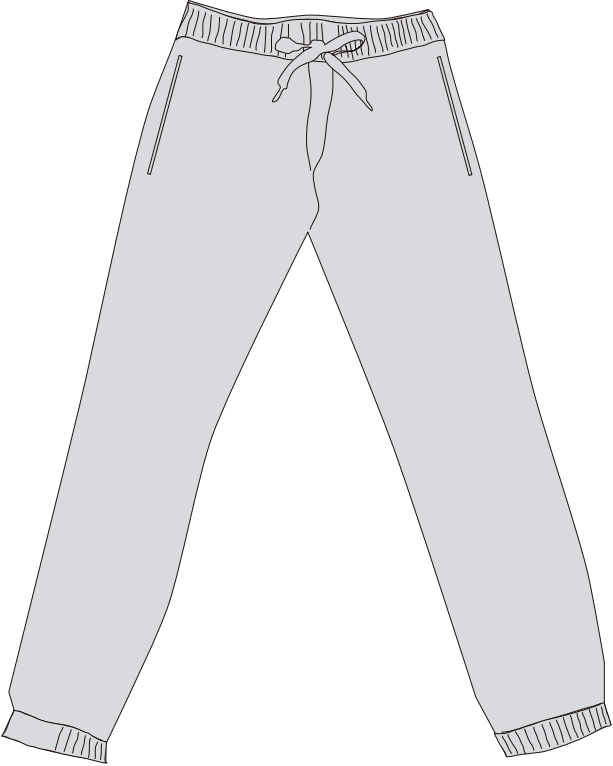

# TU COLECCIÓN PONCHOS LICRAS PANTS 2024

REF.: **SA500**

DESCR.: PANTALON LARGO CHANDAL  
LONG GYM PANT

TALLAS / SIZES: S-M-L-XL-XXL

**GYM-PANT**

●  
GRIS CLARO/  
LIGHT GREY

●  
GRIS MEDIO JASPEADO/  
HEATHER MID GREY