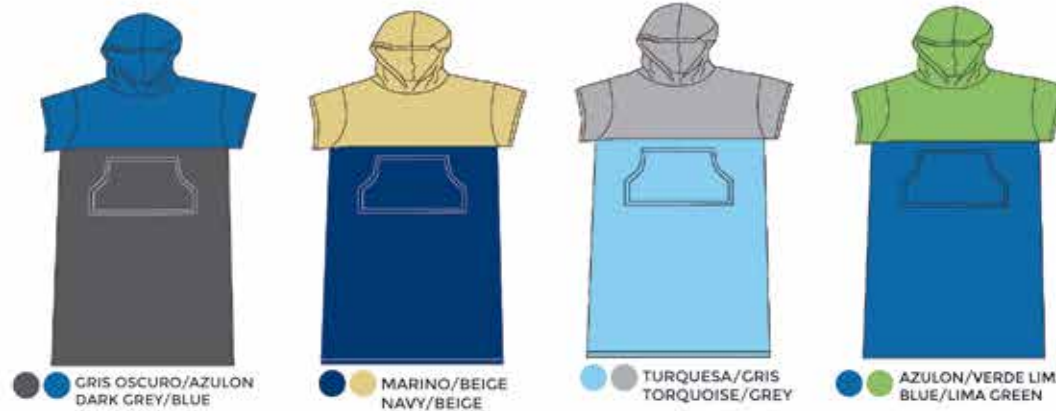

PINK NEON/TURQUESA
NEON PINK/TORQUOISE

NARANJA/AZUL
ORANGE/BLUE

NEGRO/TURQUESA
BLACK/TORQUOISE

MARINO/AZUL
NAVY/BLUE