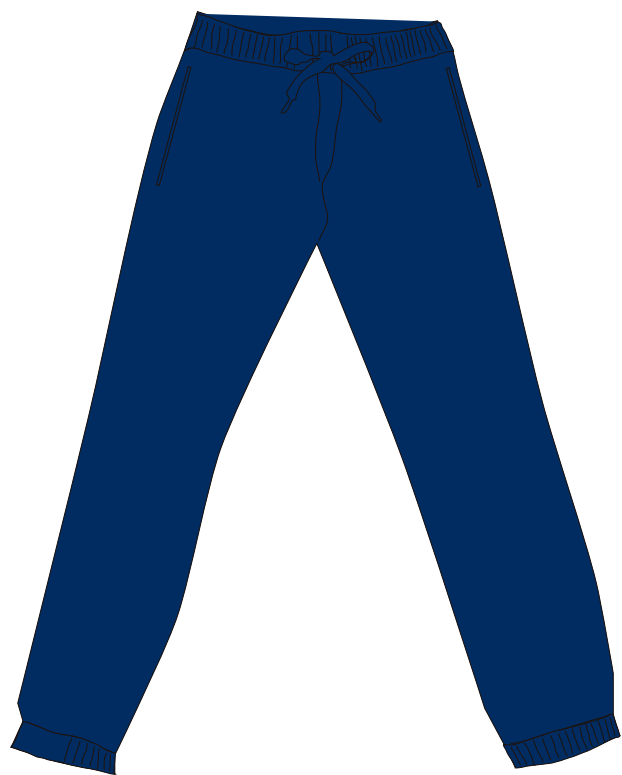

REF.: **SA502**

DESCR.: BEACH PANT ADULTO
ADULT BEACH PANT

TALLAS / SIZES: S-M-L-XL-XXL

GYM-PANT

MARINO/
NAVY