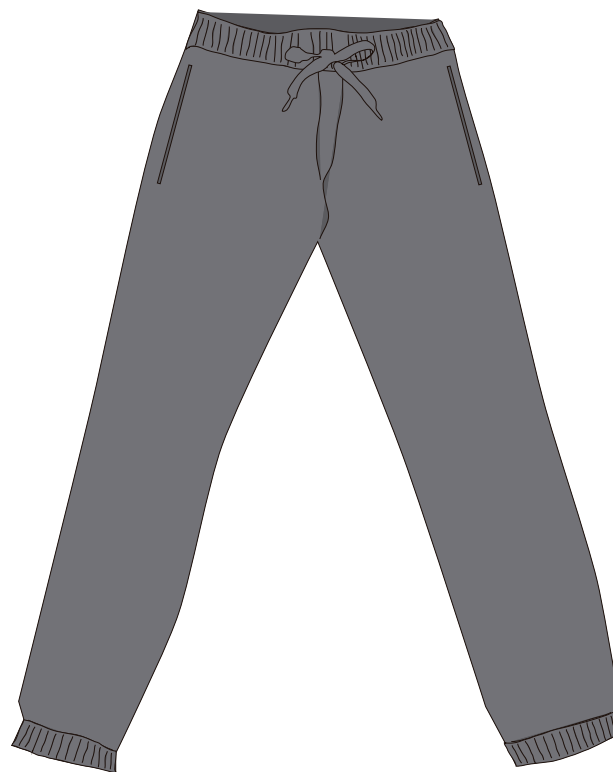

REF.: **SA504**

DESCR.: PANTALON CORTO CHANDAL  
SHORT GYM PANT

TALLAS / SIZES: S-M-L-XL-XXL

**TABARKA**  
CREATIONS

**GYM-PANT**

●  
GRIS CLARO/  
LIGHT GREY

●  
GRIS MEDIO JASPEADO/  
HEATHER MID GREY

●  
NEGRO/  
BLACK

REF.: **SA506**

DESCR.: PANTALON CHANDAL JUNIOR  
JUNIOR GYM PANT

TALLAS / SIZES: 8 -10 -12 - 14 - 16

**GYM-PANT**

●  
GRIS CLARO/  
LIGHT GREY

●  
GRIS MEDIO JASPEADO/  
HEATHER MID GREY

●  
NEGRO/  
BLACK