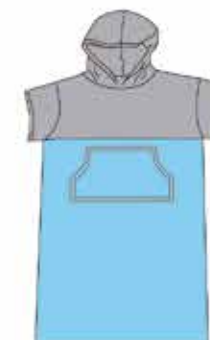

● TURQUESA/GRIS CLARO
TORQUOISE/LIGHT GREY