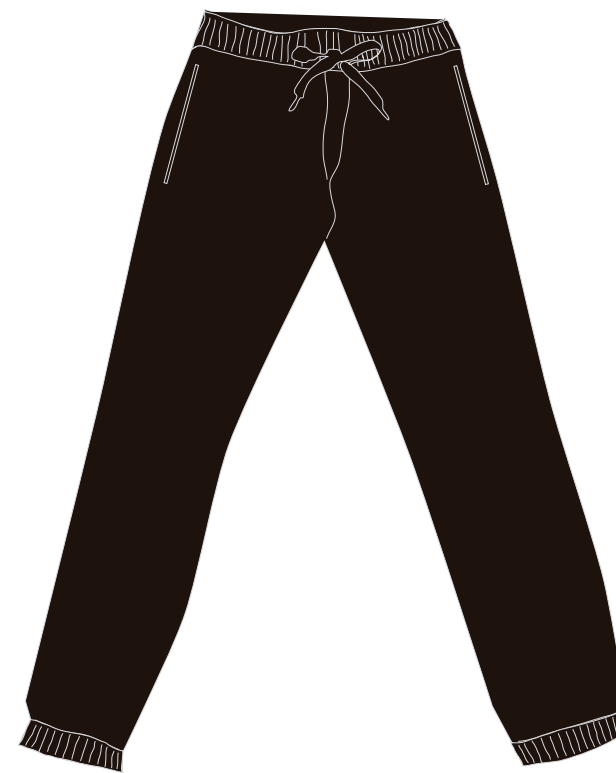

●
NEGRO/
BLACK