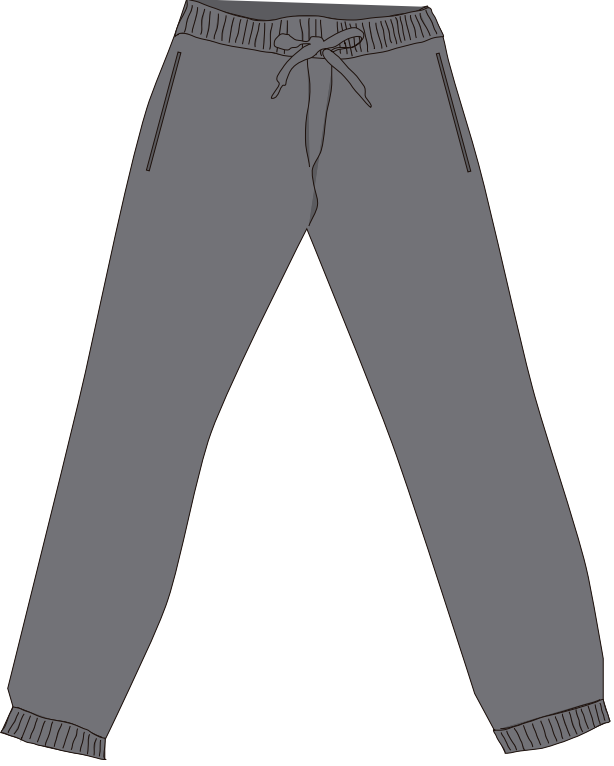

# TU COLECCIÓN PONCHOS LICRAS PANTS 2024

REF.: **SA500**

DESCR.: PANTALON LARGO CHANDAL  
LONG GYM PANT

TALLAS / SIZES: S-M-L-XL-XXL

**GYM-PANT**

●  
GRIS CLARO/  
LIGHT GREY

●  
GRIS MEDIO JASPEADO/  
HEATHER MID GREY

●  
NEGRO/  
BLACK

REF.: **SA502**

DESCR.: BEACH PANT ADULTO  
ADULT BEACH PANT

TALLAS / SIZES: S-M-L-XL-XXL

**GYM-PANT**

MARINO/  
NAVY

BEIGE/  
BEIGE

NEGRO/  
BLACK