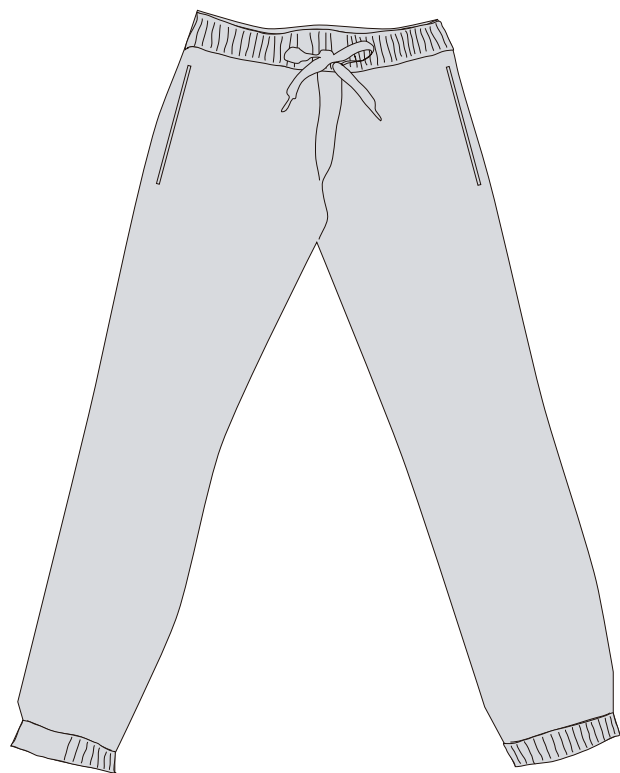

REF.: **SA506**

DESCR.: PANTALON CHANDAL JUNIOR
JUNIOR GYM PANT

TALLAS / SIZES: 8 -10 -12 - 14 - 16

GYM-PANT

●
GRIS CLARO/
LIGHT GREY