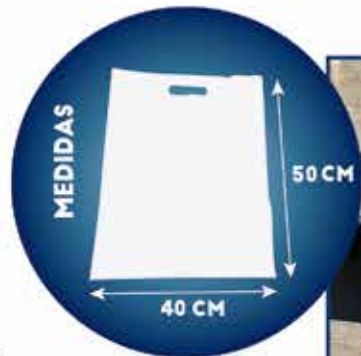

REF.: **SA620**

DESCR.: BOLSA REUTILIZABLE 1 ASA IMPRESA A 2 CARAS (40 CM. ANCHO X 50 CM. ALTO)
REUSABLE BAG 1 HANGER

BOLSAS

R11	R20	R45	R666	W01	W03
R35	C01	R30	Y51	Y50	Y54
Y55	Y56	Y51	Y52	G61	G62
G63	G66	E90	P40	P41	P42
B89	B82	B83	B88	B87	N70

- 52 CAMEL
- 661 VERDE CLARO
- 662 VERDE NEON
- 663 AGUAMARINA
- 666 VERDE OSCURO
- E90 GRIS MEDIO
- P40 ULTRA VIOLET
- P41 PURPLE
- P42 VIOLET
- B89 AZUL PETROLEO
- B82 TURQUESA
- B83 AZUL CELESTE
- B88 AZUL MARINO
- B87 AZUL ROYAL
- N70 MARRON
- R11 ROJO VIVO
- R20 ROJO
- R45 BURDEOS
- R666 GRANATE
- W01 GRIS
- W03 BLANCO
- R35 FUCSIA
- C01 NEGRO
- R30 ROSA
- Y51 NARANJA CLARO
- Y50 NARANJA
- Y54 AMARILLO
- Y55 BLANCO ROTO
- Y56 ARENA
- Y53 BEIGE