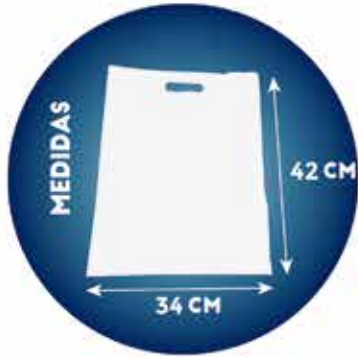

REF.: **SA625**

DESCR.: BOLSA REUTILIZABLE IMPRESA 1 CARA DESDE 100 UNIDS. (34 CM. ANCHO X 42 CM. ALTO)
REUSABLE BAG 1 HANGER

BOLSAS