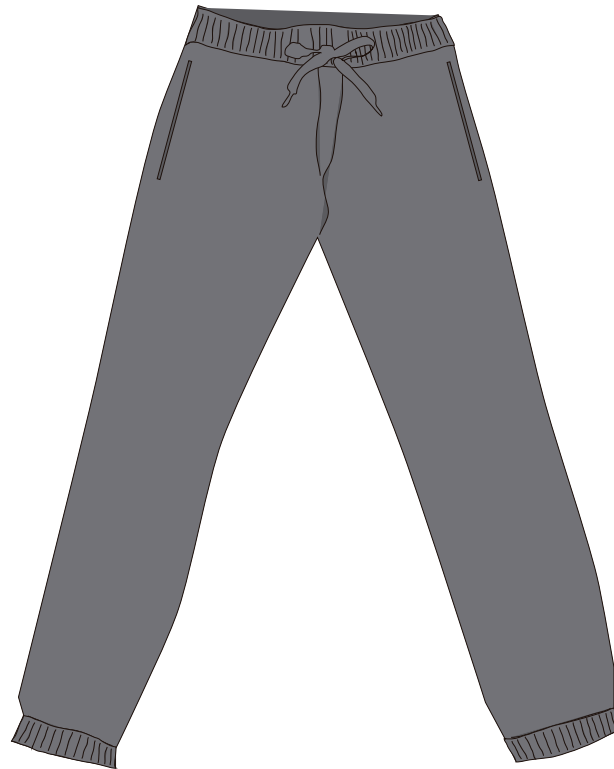

●  
NEGRO/  
BLACK

REF.: **SA504**

DESCR.: PANTALON CORTO CHANDAL  
SHORT GYM PANT

TALLAS / SIZES: S-M-L-XL-XXL

**TABARKA**  
CREATIONS

**GYM-PANT**

●  
GRIS CLARO/  
LIGHT GREY

●  
GRIS MEDIO JASPEADO/  
HEATHER MID GREY

●  
NEGRO/  
BLACK

REF.: **SA506**

DESCR.: PANTALON CHANDAL JUNIOR  
JUNIOR GYM PANT

TALLAS / SIZES: 8 -10 -12 - 14 - 16

**GYM-PANT**

●  
GRIS CLARO/  
LIGHT GREY

●  
GRIS MEDIO JASPEADO/  
HEATHER MID GREY