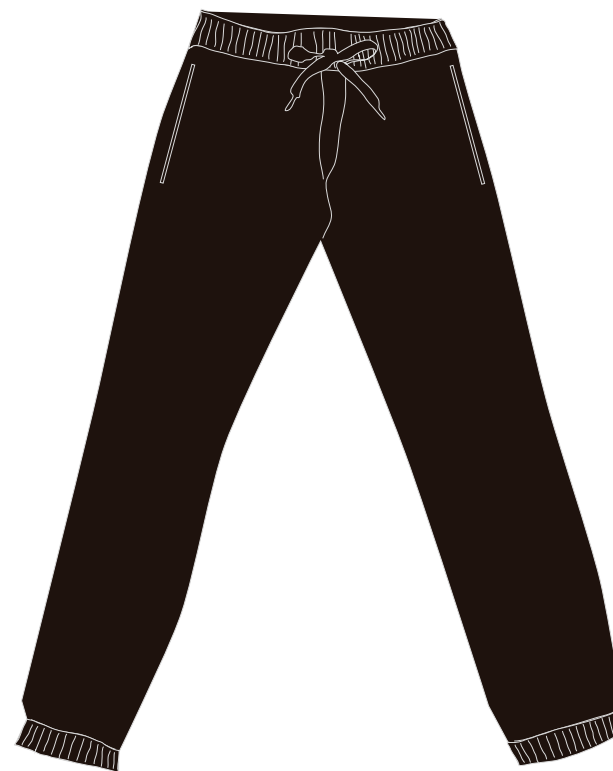

# TU COLECCIÓN PONCHOS LICRAS PANTS 2025

REF.: **SA500**

DESCR.: PANTALON LARGO CHANDAL  
LONG GYM PANT

TALLAS / SIZES: S-M-L-XL-XXL

**GYM-PANT**

●  
GRIS CLARO/  
LIGHT GREY

●  
GRIS MEDIO JASPEADO/  
HEATHER MID GREY