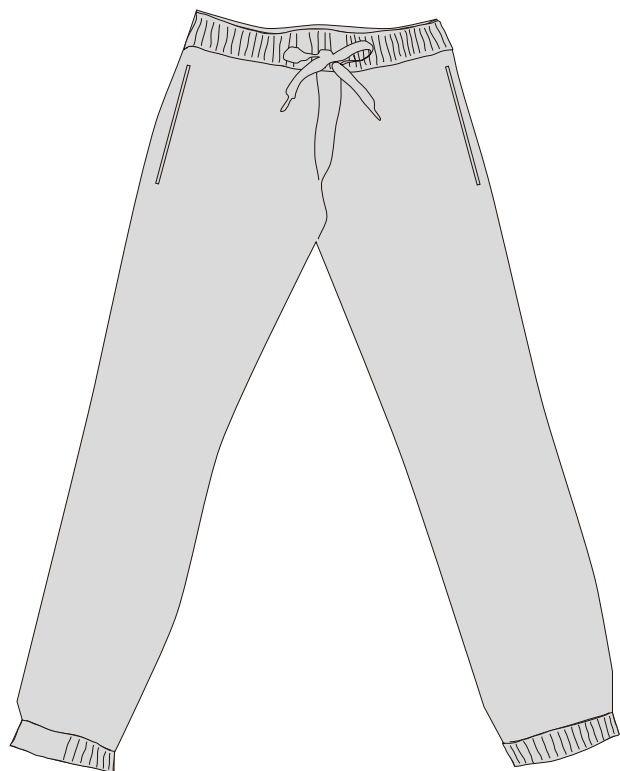

# TU COLECCIÓN PONCHOS LICRAS PANTS 2025

REF.: **SA500**

DESCR.: PANTALON LARGO CHANDAL  
LONG GYM PANT

TALLAS / SIZES: S-M-L-XL-XXL

**GYM-PANT**

●  
GRIS CLARO/  
LIGHT GREY

●  
GRIS MEDIO JASPEADO/  
HEATHER MID GREY