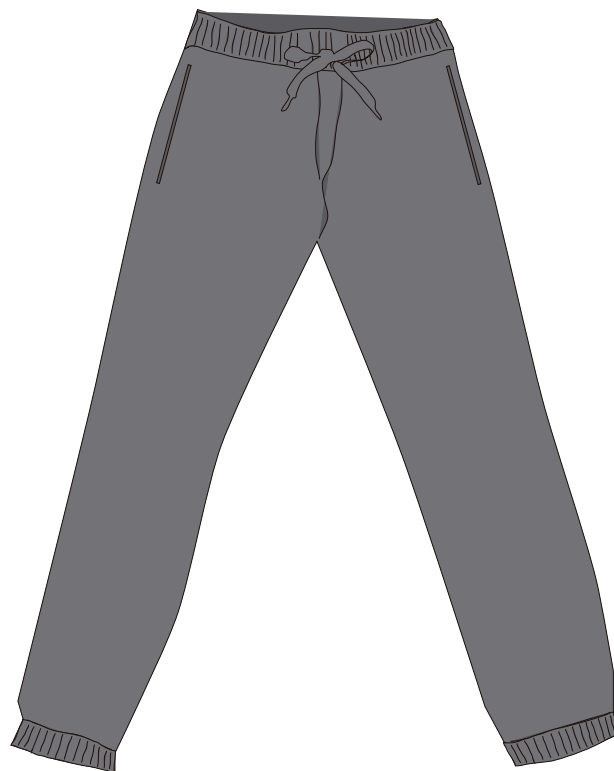

# TU COLECCIÓN PONCHOS LICRAS PANTS 2025

REF.: **SA500**

DESCR.: PANTALON LARGO CHANDAL  
LONG GYM PANT

TALLAS / SIZES: S-M-L-XL-XXL

**GYM-PANT**

●  
GRIS CLARO/  
LIGHT GREY

●  
GRIS MEDIO JASPEADO/  
HEATHER MID GREY

●  
NEGRO/  
BLACK

REF.: **SA504**

DESCR.: PANTALON CORTO CHANDAL  
SHORT GYM PANT

TALLAS / SIZES: S-M-L-XL-XXL

**TABARKA**  
CREATIONS

**GYM-PANT**

●  
GRIS CLARO/  
LIGHT GREY

●  
GRIS MEDIO JASPEADO/  
HEATHER MID GREY