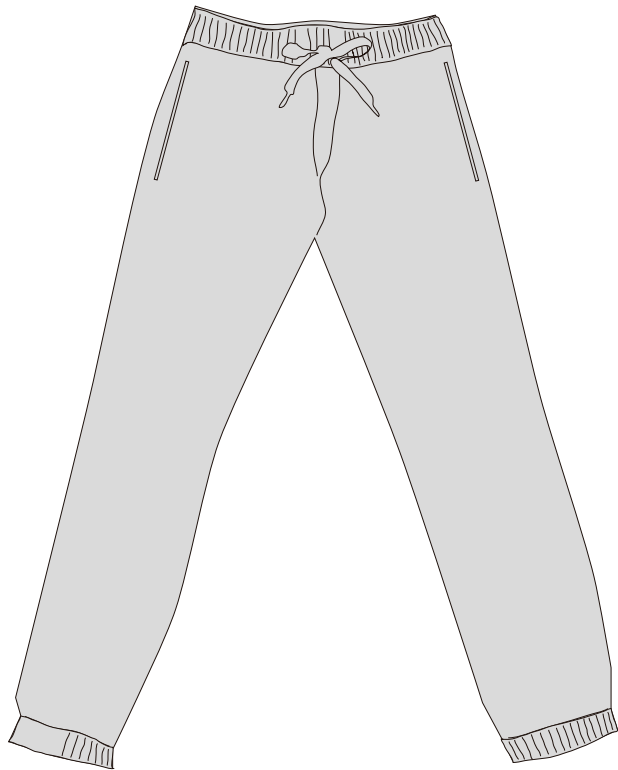

REF.: **SA506**

DESCR.: PANTALON CHANDAL JUNIOR
JUNIOR GYM PANT

TALLAS / SIZES: 8 -10 -12 - 14 - 16

GYM-PANT

●
GRIS CLARO/
LIGHT GREY