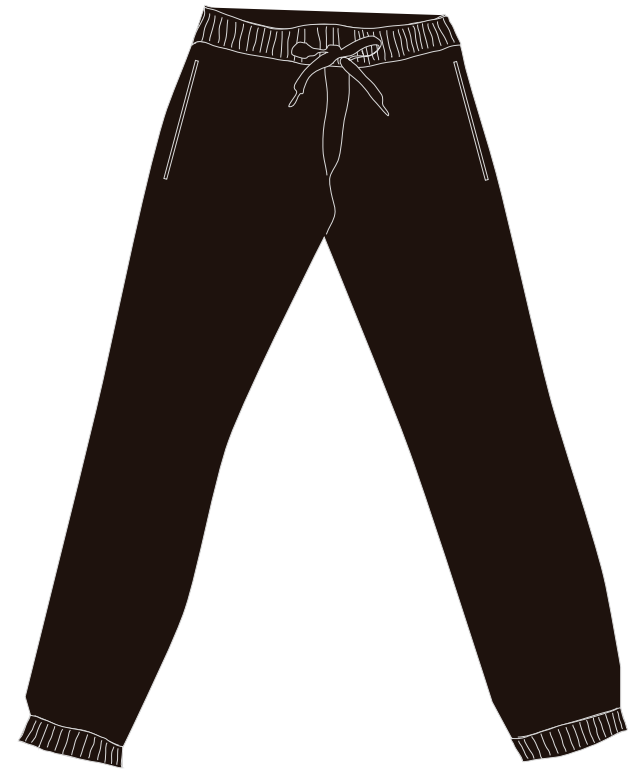

●
NEGRO/
BLACK