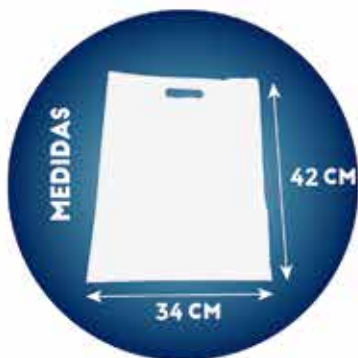

REF.: **SA625**

DESCR.: BOLSA REUTILIZABLE IMPRESA 1 CARA DESDE 100 UNIDS. (34 CM. ANCHO X 42 CM. ALTO)
REUSABLE BAG 1 HANGER

BOLSAS