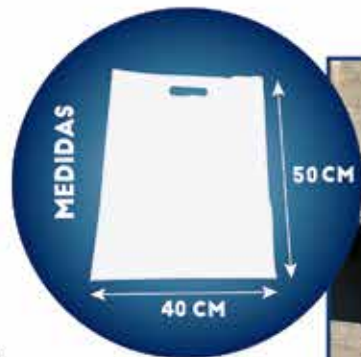

REF.: **SA620**

DESCR.: BOLSA REUTILIZABLE 1 ASA IMPRESA A 2 CARAS (40 CM. ANCHO X 50 CM. ALTO)
REUSABLE BAG 1 HANGER

BOLSAS

R11	R20	R45	R666	W01	W03
R35	C01	R30	Y51	Y50	Y54
Y55	Y56	Y51	Y52	G61	G62
G63	G66	E90	P40	P41	P42
B89	B82	B83	B88	B87	N70

52 CAMEL	R11 ROJO VIVO
G61 VERDE CLARO	R20 ROJO
G62 VERDE NEON	R45 BURDEOS
G63 AGUAMARINA	R666 GRANATE
G66 VERDE OSCURO	W01 GRIS
E90 GRIS MEDIO	W03 BLANCO
P40 ULTRA VIOLET	R35 FUCSIA
P41 PURPLE	C01 NEGRO
P42 VIOLET	R30 ROSA
B89 AZUL PETROLEO	Y51 NARANJA CLARO
B82 TURQUESA	Y50 NARANJA
B83 AZUL CELESTE	Y54 AMARILLO
B88 AZUL MARINO	Y55 BLANCO ROTO
B87 AZUL ROYAL	Y56 ARENA
N70 MARRON	Y53 BEIGE